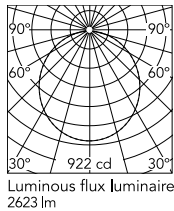

Physical

Colour	Green
Net weight (kg)	5.8
Package height (mm)	310
Package width (mm)	710
Package length (mm)	710
Package volume (m3)	0.16
IP internal	20

Download

[Mounting instructions](#)  PDF

[Spare Parts](#)  PDF

Photometric Files

[LDT / IES](#)  LDT

Technical Drawings

[2D](#)  ZIP

[3D](#)  ZIP

[Bim](#)  ZIP

IP
20

Schematic light drawing