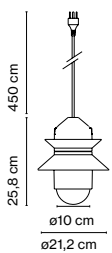

Santorini Sputnik Estudio

marset

**Santorini****Accesorio Guirnalda****Florón****Florón IP65****Santorini / A Estructura Fija / C**

-  E27 FBA 15W
-  E27 LED Standard 8W

-  Blanco (RAL 9003)
-  Gris (RAL 7039)
-  Mostaza (RAL 1032)