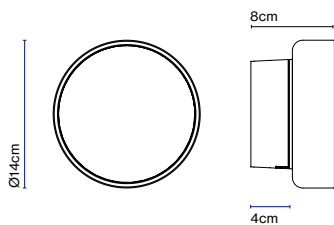

Roc

Joan Gaspar

marset

Roc IP65

Roc IP65

Fuente de luz:
LED COB 230 VAC 8W 2700K CRI90 571lm

Luminaria:
230 VAC TRIAC 8,47W 250lm

LED incluido

Estructura de aluminio lacado que soporta un difusor de vidrio prensado texturizado.

● Negro

dimmable IP65

- [Descargar](#) Instrucciones de montaje
- [Descargar](#) 2D
- [Descargar](#) 3D
- [Descargar](#) Fotometrías