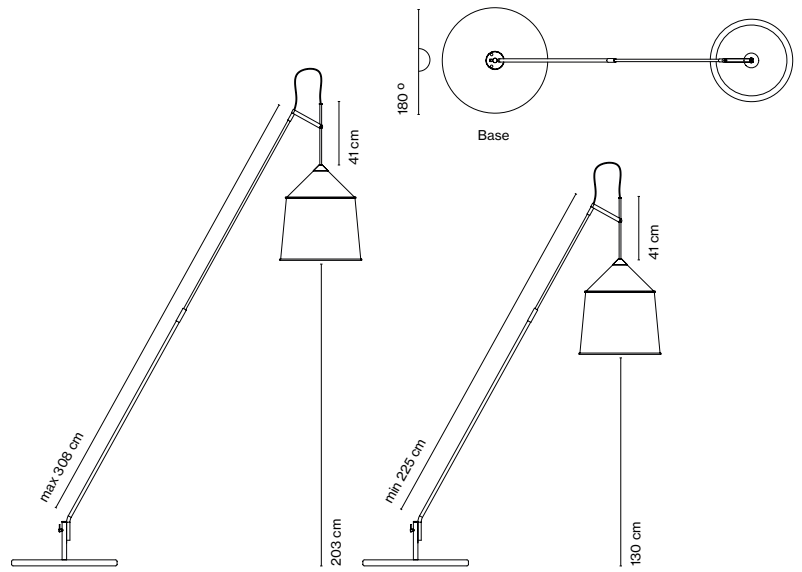

Jaima P307 extensible con pantalla 54