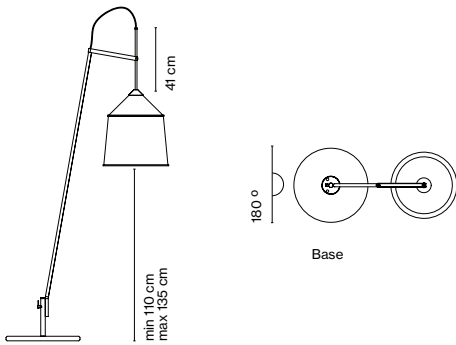

Variedad de posiciones

Jaima P207 con pantalla 43