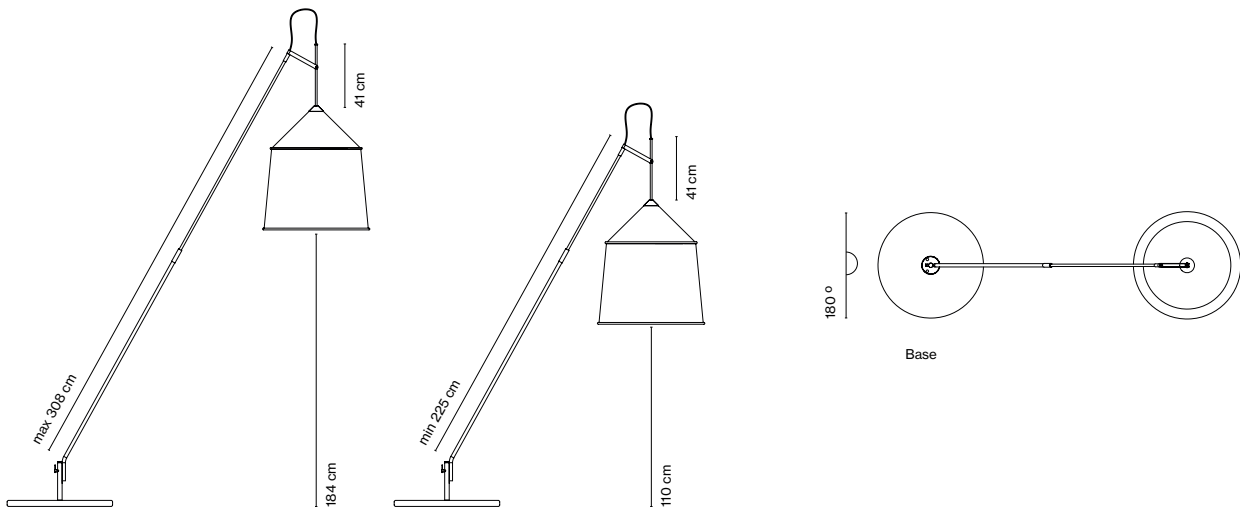

Fuente de luz:
LED COB 230VAC 15W
2700K CRI90 1022lm
Luminaria:
230VAC TRIAC 15W 530lm

LED incluido

Cable eléctrico negro

Descargar Instrucciones de montaje
Descargar 2D
Descargar 3D

Ver el video
info@marset.com

Variedad de posiciones

Jaima P207 con pantalla 43

Jaima P307 extensible con pantalla 54

Jaima P307 extensible con pantalla 71

Base

Soporte de suelo

Soporte pared

Acabados de la pantalla