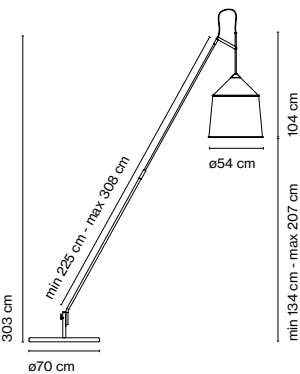

Jaima P307 + Pantalla 54