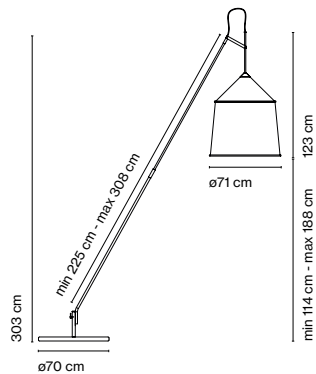

Jaima P307 + Pantalla 71

Jaima P307 + Pantalla 54

Fuente de luz:
LED COB 230VAC 15W
2700K CRI90 1022lm
Luminaria:
230VAC TRIAC 15W 513lm

Jaima P307 + Pantalla 71

Fuente de luz:
LED COB 230VAC 15W
2700K CRI90 1022lm
Luminaria:
230VAC TRIAC 15W 530lm

LED incluido

Cable eléctrico negro

Descargar Instrucciones de montaje
Descargar 2D
Descargar 3D

Ver el video
info@marset.com