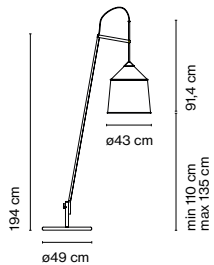

Jaima P207 + Pantalla 43

Dimmer Casambi IP65

Caja de ABS con embellecedor de aluminio pintado en polvo. Dispositivo controlable a través de bluetooth, que permite regular la intensidad de luz o el apagado y encendido. Disponible en Android o iOS con la app Casambi.

Jaima P207 + Pantalla 43

Fuente de luz:
LED COB 230 VAC 15W
2700K CRI90 1022lm
Luminaria:
230VAC TRIAC 15W 528lm

Pantalla de textilene con el interior siempre en blanco. Estructura de acero inoxidable lacada en gris.

- Azul
- Beige
- Gris
- Verde

Jaima P307 + Pantalla 54

Jaima P307 + Pantalla 71

Jaima P307 + Pantalla 54

Fuente de luz:
LED COB 230VAC 15W
2700K CRI90 1022lm
Luminaria:
230VAC TRIAC 15W 513lm

Jaima P307 + Pantalla 71

Fuente de luz:
LED COB 230VAC 15W
2700K CRI90 1022lm
Luminaria:
230VAC TRIAC 15W 530lm

LED incluido

Cable eléctrico negro

Descargar Instrucciones de montaje
Descargar 2D
Descargar 3D

Ver el video
info@marset.com

Colección

Con el textil como lenguaje, Joan Gaspar ya no trata sólo de diseñar sino también de confeccionar y para ello utiliza un material dúctil, flexible, que tamiza la luz, que se mece con el viento pero se mantiene firme. En la colección Jaima la luz es la pantalla y el tejido la emoción.