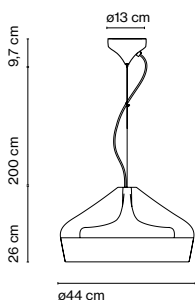

Pleat Box Xavier Mañosa y Mashallah

marset

Pleat Box 47

Pleat Box 36

Pleat Box 24

Pleat Box 13

El concepto de Pleat Box parte de un juego formal en el que tras diseñar digitalmente la caída del pliegue textil se aplica la silueta al material cerámico.

Pleat Box 47

E27 LED Standard 8W

Fuente de luz:
LED SMD 700mA 16,28W 2700K CRI90 1873lm
Luminaria: 180 - 295 VAC TRIAC 19,71W 625lm

Pleat Box 36

E14 LED 5W

Fuente de luz:
LED SMD 700mA 8,2W 2700K CRI90 913lm
Luminaria: 220 - 240 VAC TRIAC 9,89W 233lm