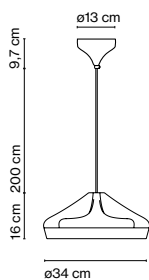

Pleat Box Xavier Mañosa y Mashallah

marset

Pleat Box 47

Pleat Box 36

Pleat Box 24

Pleat Box 13

El concepto de Pleat Box parte de un juego formal en el que tras diseñar digitalmente la caída del pliegue textil se aplica la silueta al material cerámico.

Pleat Box 47

E27 LED Standard 8W

Fuente de luz:
LED SMD 700mA 16,28W 2700K CRI90 1873lm
Luminaria: 180 - 295 VAC TRIAC 19,71W 625lm

Pleat Box 36

E14 LED 5W

Fuente de luz:
LED SMD 700mA 8,2W 2700K CRI90 913lm
Luminaria: 220 - 240 VAC TRIAC 9,89W 233lm