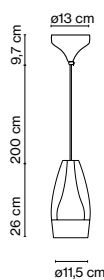

Pleat Box Xavier Mañosa y Mashallah

marset

Pleat Box 47

Pleat Box 36

Pleat Box 24

Pleat Box 13

El concepto de Pleat Box parte de un juego formal en el que tras diseñar digitalmente la caída del pliegue textil se aplica la silueta al material cerámico.

Pleat Box 47

E27 LED Standard 8W

Fuente de luz:
LED SMD 700mA 16,28W 2700K CRI90 1873lm
Luminaria: 180 - 295 VAC TRIAC 19,71W 625lm

Pleat Box 36

E14 LED 5W

Fuente de luz:
LED SMD 700mA 8,2W 2700K CRI90 913lm
Luminaria: 220 - 240 VAC TRIAC 9,89W 233lm