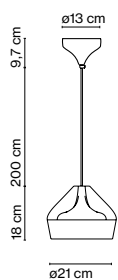

Pleat Box Xavier Mañosa y Mashallah

marset

Pleat Box 47

Pleat Box 36

Pleat Box 24

Pleat Box 13

El concepto de Pleat Box parte de un juego formal en el que tras diseñar digitalmente la caída del pliegue textil se aplica la silueta al material cerámico.

Pleat Box 47

E27 LED Standard 8W

Fuente de luz:
LED SMD 700mA 16,28W 2700K CRI90 1873lm
Luminaria: 180 - 295 VAC TRIAC 19,71W 625lm

Pleat Box 36

E14 LED 5W

Fuente de luz:
LED SMD 700mA 8,2W 2700K CRI90 913lm
Luminaria: 220 - 240 VAC TRIAC 9,89W 233lm