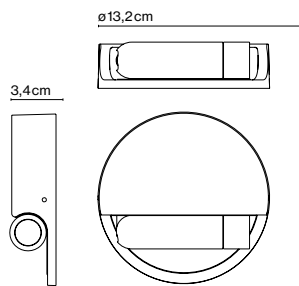

## Daniel López

**marset**

Ledtube R left

Ledtube R right

**Ledtube R**

Fuente de luz:  
LED SMD 700mA 2,1W 2700K  
CRI80 226,5lm

Luminaria:  
100 - 240 VAC 4,25W 131lm

LED incluido

Óptica

**Estructura de aluminio inyectado y pieza frontal de policarbonato transparente. Pulsador incorporado para encender o apagar la fuente de luz al abrir o cerrar el aplique.**

- Aluminio satinado
- Blanco (Ral 9010)
- Negro (Ral 9005)
- Bronce