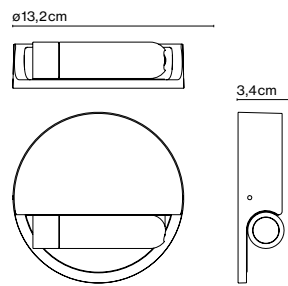

## Daniel López

**marset**

Ledtube R left

Ledtube R right

**Ledtube R**

Fuente de luz:  
LED SMD 700mA 2,1W 2700K  
CRI80 226,5lm

Luminaria:  
100 - 240 VAC 4,25W 131lm

LED incluido

Óptica

**Estructura de aluminio inyectado y pieza frontal de policarbonato transparente. Pulsador incorporado para encender o apagar la fuente de luz al abrir o cerrar el aplique.**

- Aluminio satinado
- Blanco (Ral 9010)
- Negro (Ral 9005)
- Bronce