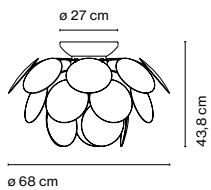

Discocó

Christophe Mathieu

marset

Discocó C68

Discocó C53

Exuberante, también cuando está apagada, la riqueza de luz que emite la lámpara Discocó procura una iluminación directa descendente y, al mismo tiempo, un efectista juego de luces y suaves sombreados.

Discocó C68

3x E27 LED Globe (ø120) 14W

Discocó C53

E27 LED Globe (ø120) 14W

21 discos opacos de ABS inyectado. Semiesfera cromada.

- Blanco (Ral 9003)
- Negro-oro (Ral 9004-Oro)

- Descargar** Instrucciones de montaje
- Descargar** 2D
- Descargar** 3D
- Descargar** Etiqueta energética