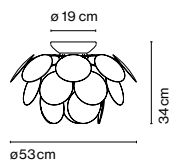

Discocó

Christophe Mathieu

marset

Discocó C68

Discocó C53

Exuberante, también cuando está apagada, la riqueza de luz que emite la lámpara Discocó procura una iluminación directa descendente y, al mismo tiempo, un efectista juego de luces y suaves sombreados.

Discocó C68

3x E27 LED Globe (ø120) 14W

Discocó C53

E27 LED Globe (ø120) 14W

21 discos opacos de ABS inyectado. Semiesfera cromada.

- Blanco (Ral 9003)
- Negro-oro (Ral 9004-Oro)

- Descargar** Instrucciones de montaje
- Descargar** 2D
- Descargar** 3D
- Descargar** Etiqueta energética