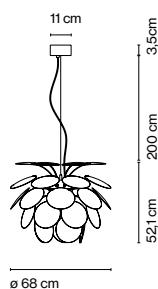

Discocó

Christophe Mathieu

marset

Discocó 132

ø132 cm

Discocó 88

ø 88 cm

Discocó 68

ø 68 cm

Discocó 53

ø53 cm

Discocó 35

ø35,2 cm

Exuberante, también cuando está apagada, la riqueza de luz que emite la lámpara Discocó procura una iluminación directa descendente y, al mismo tiempo, un efectista juego de luces y suaves sombreados.