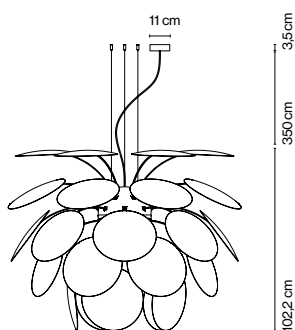

Discocó

Christophe Mathieu

marset

Discocó 132

ø132 cm

Discocó 88

ø 88 cm

Discocó 68

ø 68 cm

Discocó 53

ø53 cm

Discocó 35

ø35,2 cm

Exuberante, también cuando está apagada, la riqueza de luz que emite la lámpara Discocó procura una iluminación directa descendente y, al mismo tiempo, un efectista juego de luces y suaves sombreados.

Discocó 132

⦿ 6x E27 LED Globe (ø120) 14W

Discocó 88

⦿ 3x E27 LED Globe (ø120) 14W
⦿ 3x E27 HSGSA/C/UB 77W

Discocó 68

⦿ 3x E27 LED Globe (ø120) 14W
⦿ 3x E27 HSGSA/C/UB 57W

Discocó 53

⦿ E27 LED Globe (ø120) 14W
⦿ E27 HSGSA/C/UB 116W

Discocó 35

⦿ E14 HSGSP/C/UV 46W
⦿ E14 LED 5W

35 discos de ABS inyectado y la esfera cromada. 35 discos de madera prensada de roble americano y la esfera en negro cromado.

- Blanco (Ral 9003)
- Gris Mate (Ral 7037)
- Beige Mate (Ral 1001)
- Negro-oro (Ral 9004-Gold)
- Roble Americano-Blanco (solo versión Discocó 68)