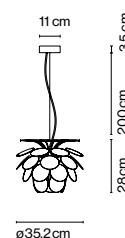

Discocó

Christophe Mathieu

marset

Discocó 132

ø132 cm

Discocó 88

ø 88 cm

Discocó 68

ø 68 cm

Discocó 53

ø53 cm

Discocó 35

ø35,2 cm

Exuberante, también cuando está apagada, la riqueza de luz que emite la lámpara Discocó procura una iluminación directa descendente y, al mismo tiempo, un efectista juego de luces y suaves sombreados.