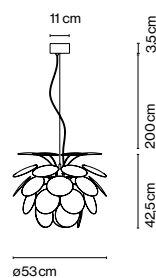

Discocó

Christophe Mathieu

marset

Discocó 132

ø132 cm

Discocó 88

ø 88 cm

Discocó 68

ø 68 cm

Discocó 53

ø53 cm

Discocó 35

ø35,2 cm

Exuberante, también cuando está apagada, la riqueza de luz que emite la lámpara Discocó procura una iluminación directa descendente y, al mismo tiempo, un efectista juego de luces y suaves sombreados.