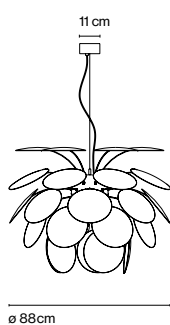

Discocó

Christophe Mathieu

marset

Discocó 132

ø132 cm

Discocó 88

ø 88 cm

Discocó 68

ø 68 cm

Discocó 53

ø53 cm

Discocó 35

ø35,2 cm

Exuberante, también cuando está apagada, la riqueza de luz que emite la lámpara Discocó procura una iluminación directa descendente y, al mismo tiempo, un efectista juego de luces y suaves sombreados.