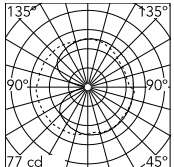

### Technical Drawings

[2D](#) ZIP

[3D](#) ZIP

[Bim](#) ZIP

## Schematic light drawing

Luminous flux Luminaire  
1252 lm