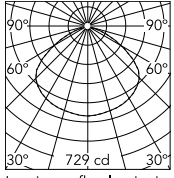

### Photometric Files

<a href="#">LDT / IES</a>	<a href="#">↓ LDT</a>
---------------------------	-----------------------

### Technical Drawings

<a href="#">2D</a>	<a href="#">↓ ZIP</a>
<a href="#">3D</a>	<a href="#">↓ ZIP</a>
<a href="#">Bim</a>	<a href="#">↓ ZIP</a>

IP
20

## Schematic light drawing

Beam Angle: 118°

h(m)	E(lx)	D(m)
1	729	3.36
2	182	6.72
3	81	10.08
4	46	13.44
5	29	16.79

Luminous flux luminaire  
4210 lm