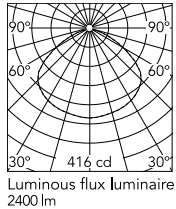

### Technical Drawings

[2D](#)  ZIP

[3D](#)  ZIP

[Bim](#)  ZIP

IP
20

## Schematic light drawing

h(m)	E(lx)	D(m)
1	416	3.36
2	104	6.72
3	46	10.08
4	26	13.44
5	17	16.79