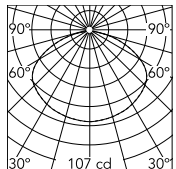

Physical

Colour	Rusty Brown
Length (mm)	400
Cord length (mm)	2700
Net weight (kg)	5
Package volume (m3)	0.1
IP internal	20

Download

[Mounting instructions](#) PDF

[Spare Parts](#) PDF

Photometric Files

[LDT / IES](#) LDT

Technical Drawings

[3D](#) ZIP

[Bim](#) ZIP

Schematic light drawing

Beam Angle: 133°

h(m)	E(lx)	D(m)
1	107	4.59
2	27	9.18
3	12	13.77
4	7	18.37
5	4	22.96

Luminous flux Luminaire
689 lm

Photometric