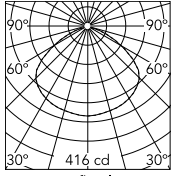

### Physical

Colour	Glossy White
Cord length (mm)	2700
Net weight (kg)	13
Package volume (m3)	0.23
IP internal	20

### Technical Drawings

[2D](#)  ZIP

[3D](#)  ZIP

[Bim](#)  ZIP

IP
20

## Schematic light drawing

Beam Angle: 118°

h(m)	E(lx)	D(m)
1	416	3.36
2	104	6.72
3	46	10.08
4	26	13.44
5	17	16.79

Luminous flux luminaire  
2400 lm