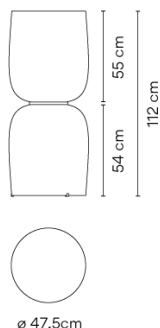

### Ficha de modelo

<b>Acabado</b>	11 Black NCS S 8500-N
<b>Temperatura de color LED</b>	2700 K / 4000 K  <b>Opcional</b> 2700 K / 4000 K Min. se aplican cantidades, recargos y plazos de entrega adicionales [EN]
<b>Regulación</b>	CASAMBI / 1-10V / DALI / PUSH
<b>Tipo de instalación</b>	Con enchufe
<b>Materiales</b>	Florón: Acero
<b>Fuente de luz</b>	2 x LED 19,8W 800mA 
<b>LED</b>	CRI>90 2716 lm 137 2700 K / 4000 K
<b>Driver</b>	Corriente Constante 800 100~240 V V 50~60 Hz HZ  <input type="checkbox"/> Dimmable <input checked="" type="checkbox"/> LED <input checked="" type="checkbox"/> IP20  <input checked="" type="checkbox"/> Bi-volt <input checked="" type="checkbox"/> 50-60Hz <input checked="" type="checkbox"/> 0-10V <input checked="" type="checkbox"/> PUSH
<b>Aplicación</b>	Lámparas de sobremesa
<b>Embalaje</b>	2 Bulto 0.61 m x 0.61 m x 0.79 m Peso bruto 25.7 Peso neto 22.7 Vol. 0.5878

#### Datos fotométricos

<b>Eficiencia</b>	80.56 lm/W
<b>Sistema de coordenadas</b>	CG
<b>Flujo total</b>	4266.67 lm
<b>Valor máximo</b>	776.20 cd