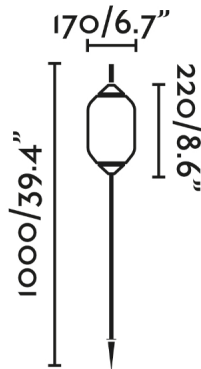

SAIGON es un set de lámparas de diseño de Nahtrang para la iluminación exterior. Se caracteriza por la simplicidad y las formas puras. Esta es la estaca con pantalla R17 blanco mate de 1m.

Características generales

Fijación	Suelo
Clase	II
IP	65/44
Voltaje	100V-240V
Hercios	50/60Hz
Metros de cable	2000mm
Potencia	15W

Material

Cuerpo/Estructura	Aluminio
Pantalla	PEMD

Acabados

Cuerpo/Estructura	Gris Oscuro
Pantalla	Blanco