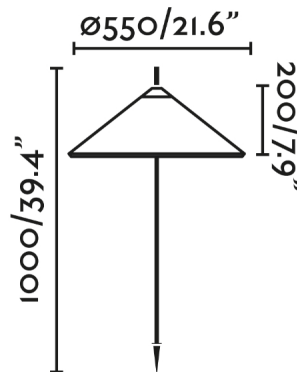

SAIGON es un set de lámparas de diseño de Nahtrang para la iluminación exterior. Se caracteriza por la simplicidad y las formas puras. Esta es la estaca con pantalla R55 blanco mate de 1m.

Características generales

Fijación	Suelo
Clase	II
IP	65/44
Voltaje	100V-240V
Hercios	50/60Hz
Metros de cable	2000mm
Potencia	15W

Material

Cuerpo/Estructura	Aluminio
Pantalla	PEMD

Acabados

Cuerpo/Estructura	Gris Oscuro
Pantalla	Blanco