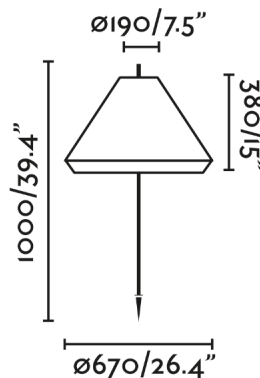

### Características generales

Fijación	Suelo
Clase	II
IP	65/44
Voltaje	100V-240V
Hercios	50/60Hz
Metros de cable	2000mm
Potencia	15W