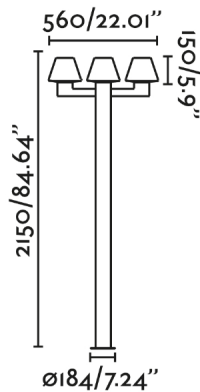

MISTU 3L es una farola de estilo moderno para iluminación exterior, fabricado en aluminio y policarbonato opal. Esta es la versión con tres luces.

Características generales

Fijación	Suelo
Clase	I
IP	44
Voltaje	100V-240V
Hercios	50/60Hz
Potencia	15W

Material

Cuerpo/Estructura	Aluminio
Difusor	PMMA

Acabados

Cuerpo/Estructura	Gris Oscuro
Difusor	Opal

Características lumínicas

Fuente de luz incluida	No
Orientación de la luz	Ambiental
Portalámparas incluido	Si