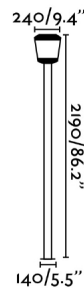

PLAZA es una farola moderna para terraza y jardín con tecnología LED. La farola tiene una altura de 220cm y está fabricada en metal y difusor de policarbonato transparente.