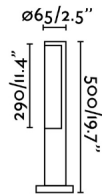

BERET es una serie para iluminación exterior de líneas actuales y sencillas, que incorpora tecnología LED, formada por dos balizas y una farola. La baliza pequeña tiene una altura de 50cm y está fabricada en aluminio con difusor de PMMA opal. La fuente de iluminación es SMD LED 8W 4000K 300Lm. Esta baliza es perfecta para iluminar las zonas de paso en el jardín .

Características generales

Fijación	Suelo
Clase	I
IP	54
Voltaje	220V-240V
Hercios	50/60Hz
Potencia	8W
IK	04

Material

Cuerpo/Estructura	Aluminio
Difusor	PMMA

Acabados

Cuerpo/Estructura	Gris Oscuro
Difusor	Opal