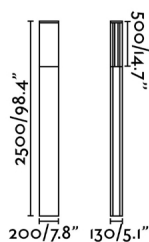

Ampliamos la familia de luminarias DATNA. Esta farola LED tiene una altura de 2,5 metros y es perfecta para la iluminación del jardín .

### Características generales

Fijación	Suelo
Clase	I
IP	44
Voltaje	100V-240V
Hercios	50/60Hz
Potencia	37W
IK	05