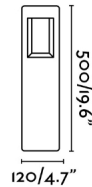

Características generales

Fijación	Suelo
Clase	I
IP	54
Voltaje	100V-240V
Hercios	50/60Hz
Potencia	8W

Material

Cuerpo/Estructura	Aluminio
Difusor	PC

Acabados

Cuerpo/Estructura	Gris Oscuro
Difusor	Transparente