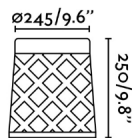

SHADOW es una baliza de exterior cuyo cuerpo entramado proyecta unas bonitas sombras. Esta baliza está diseñada por Alex&Manel Lluscà. Su fuente de iluminación es LED 10W luz cálida integrada.

Características generales

Fijación	Suelo
Clase	I
IP	65
Voltaje	100V-240V
Hercios	50/60Hz
Potencia	11W

Material

Cuerpo/Estructura	Aluminio
Difusor	Cristal

Acabados

Cuerpo/Estructura	Gris Oscuro
Difusor	Opal

Características lumínicas

Fuente de luz incluida	Si
Temperatura	3000K
LM	800lm
CRI	>80
Orientación de la luz	Indirecta
Clasificación energética	E

Equipo eléctrico

Necesita Driver	Si
Driver incluido	Si

Descarga de archivos

Documentos generales	Descargar >
Imágenes	Descargar >
	Descargar >
	Descargar >
	Descargar >
2D / 3D	Descargar >
	Descargar >
BIM	Descargar >