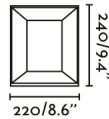

Sobremuro de LED de estructura cuadrada para iluminación exterior. MILA tiene un diseño moderno y proyecta luz por sus cuatro caras. Su fuente de iluminación es LED 18W luz natural, integrada. Este sobremuro le proporcionará un juego de luces perfecto para jardines y exteriores.