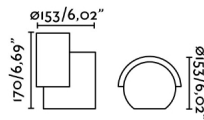

NOBORU es un proyector gris oscuro para la iluminación exterior de fachadas. Se instala en superficie y permite bañar paredes sin deslumbramiento.

Características generales

Fijación	Suelo, Techo
Clase	I
IP	65
Voltaje	100V-240V
Hercios	50Hz
Potencia	16W
IK	08

Material

Cuerpo/Estructura	Aluminio
Difusor	Cristal

Acabados

Cuerpo/Estructura	Gris Oscuro
Difusor	Transparente

Características lumínicas

Fuente de luz incluida	Si
Temperatura	3000K
LM	690lm
CRI	>80
Grados de apertura de la luz	36°
Orientación de la luz	Acento
Clasificación energética	F

Equipo eléctrico

Necesita Driver	Si
Driver incluido	Si

Descarga de archivos

Documentos generales	Descargar >
Imágenes	Descargar >
	Descargar >
2D / 3D	Descargar >
	Descargar >
BIM	Descargar >