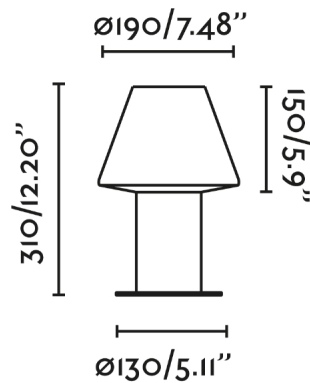

MISTU 310 es un sobremuro de estilo moderno para iluminación exterior, fabricado en aluminio y policarbonato opal. Esta es la versión de 30cm.

### Características generales

Fijación	Sobremuro, Suelo
Clase	I
IP	44
Voltaje	100V-240V
Hercios	50/60Hz
Potencia	15W