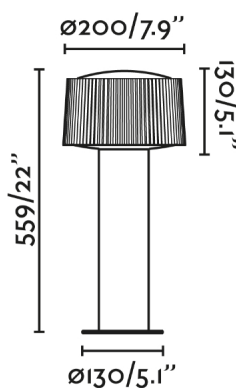

### Características generales

Fijación	Suelo
Clase	I
IP	44
Voltaje	100V-240V
Hercios	50/60Hz
Potencia	15W