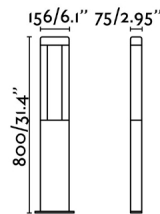

NANDA 800 es una lámpara LED de exterior fabricada en aluminio y policarbonato, la fuente de iluminación es LED 12,5W luz cálida, incluida. Esta baliza tiene una altura de 80 cm y es perfecta para la iluminación de las zonas de paso en jardines .

Características generales

Fijación	Suelo
Clase	I
IP	54
Voltaje	100V-240V
Hercios	50/60Hz
Potencia	12W

Material

Cuerpo/Estructura	Aluminio
Difusor	PC

Acabados

Cuerpo/Estructura	Gris Oscuro
Difusor	Opal

Características lumínicas