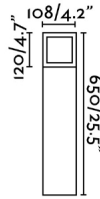

Baliza moderna para terraza y jardín fabricada en aluminio inyectado y difusor de policarbonato opal

Características generales

Fijación	Suelo
Clase	I
IP	54
Voltaje	100V-240V
Hercios	50/60Hz
Potencia	15W