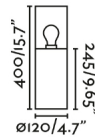

### Características generales

Fijación	Suelo
Clase	I
IP	65
Voltaje	100V-240V
Hercios	50/60Hz
Potencia	15W