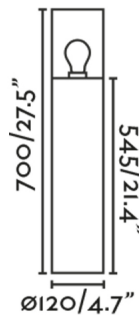

### Características generales

Fijación	Suelo
Clase	I
IP	65
Voltaje	100V-240V
Hercios	50/60Hz
Potencia	15W