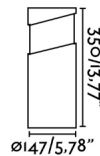

Características generales

Fijación	Suelo, Sobremuro
Clase	I
IP	65
Voltaje	100V-240V
Hercios	50/60Hz
Potencia	15W
IK	06

Material

Cuerpo/Estructura	Cemento
Difusor	Cristal

Acabados

Cuerpo/Estructura	Cemento Gris
Difusor	Opal