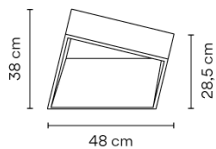

4108

Diseñado por Xuclà & Alemany

BREAK es una luminaria de exterior con una estética minimalista, que se integra en el espacio como una escultura y genera una luz agradable y sutil. Diseñada por Xuclà & Alemany. Está disponible en dos colores: lacado khaki y óxido.

Ficha de modelo

Acabado	54 Óxido RAL 8014
	22 Graphite Black test ral
	07 Khaki RAL 7006

Temperatura de color LED 2700 K / 3000 K / 4000 K

Regulación On/ Off

Tipo de instalación Superficie

Materiales Caja embellecedora: Acero
Difusor: Metacrilato

Fuente de luz 2 x LED STRIP 9,2W 400mA

LED CRI>80 2840 lm
2700 K / 3000 K / 4000 K

Driver Corriente Constante 400
110-240 V V 50-60 Hz HZ

50-60Hz

Aplicación Lámparas de exterior

Embalaje 1 Bulto
0,52 m x 0,52 m x 0,5 m
Peso bruto 20,7
Peso neto 19,08
Vol. 0.1352