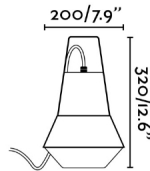

### Características generales

Fijación	Sobre mesa, Sobremuro
Clase	II
IP	54
Voltaje	100V-240V
Hercios	50/60Hz
Metros de cable	5000mm
Potencia	15W