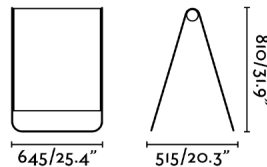

Características generales

Fijación	Suelo
Clase	II
IP	44
Voltaje	100V-240V
Hercios	50/60Hz
Metros de cable	3000mm
Potencia	18W

Material

Cuerpo/Estructura	Aluminio
Difusor	PC
Pantalla	Textilene

Acabados

Cuerpo/Estructura	Gris Oscuro
Difusor	Opal
Pantalla	Beige