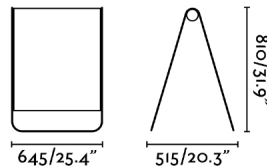

Características generales

Fijación	Suelo
Clase	II
IP	44
Voltaje	100V-240V
Hercios	50/60Hz
Metros de cable	3000mm
Potencia	18W

Material

Cuerpo/Estructura	Aluminio
Difusor	PC
Pantalla	Textilene

Acabados

Cuerpo/Estructura	Gris Oscuro
Difusor	Opal
Pantalla	Azul