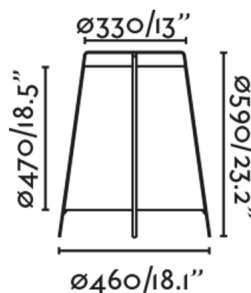

Características generales

Fijación	Suelo
Clase	II
IP	44
Voltaje	100V-240V
Metros de cable	5000mm
Tipo de interruptor	No tiene
Potencia	12W

Material

Cuerpo/Estructura	Acero
Pantalla	PP

Acabados

Cuerpo/Estructura	Negro Mate
Pantalla	Verde