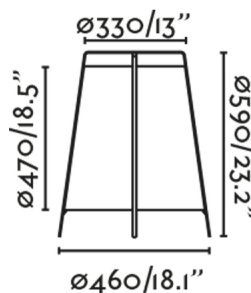

Características generales

Fijación	Suelo
Clase	II
IP	44
Voltaje	100V-240V
Metros de cable	5000mm
Tipo de interruptor	No tiene
Potencia	12W

Material

Cuerpo/Estructura	Acero
Pantalla	PP

Acabados

Cuerpo/Estructura	Negro Mate
Pantalla	Beige