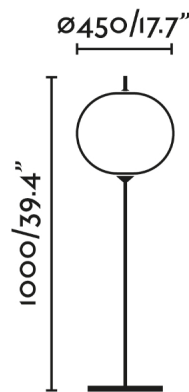

### Características generales

Fijación	Suelo
Clase	II
IP	65/44
Voltaje	100V-240V
Hercios	50/60Hz
Metros de cable	2000mm
Potencia	15W