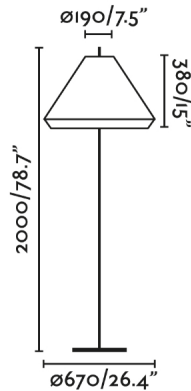

## Características generales

Fijación	Suelo
Clase	II
IP	65/44
Voltaje	100V-240V
Hercios	50/60Hz
Metros de cable	2000mm
Potencia	15W