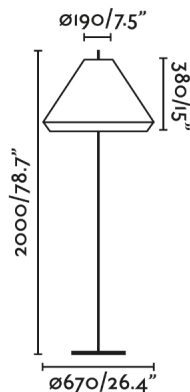

SAIGON es un set de lámparas de diseño de Nahtrang para la iluminación exterior. Se caracteriza por la simplicidad y las formas puras. Esta es la lámpara de pie de salón con pantalla T70 blanco mate de 2m. La pantalla está fabricada en textilene, un material de mucha calidad, que resiste muy bien los cambios de temperatura.

### Características generales

Fijación	Suelo
Clase	II
IP	65/44
Voltaje	100V-240V
Hercios	50/60Hz
Metros de cable	2000mm
Potencia	15W