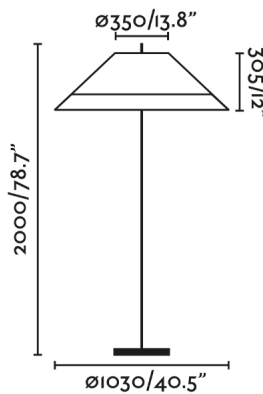

SAIGON es un set de lámparas de diseño de Nahtrang para la iluminación exterior. Se caracteriza por la simplicidad y las formas puras. Esta es la lámpara de pie de salón con pantalla W100 marrón de 2m. La pantalla está fabricada en mimbre sintético.

## Características generales

Fijación	Suelo
Clase	II
IP	65/44
Voltaje	100V-240V
Hercios	50/60Hz
Metros de cable	2000mm
Potencia	15W