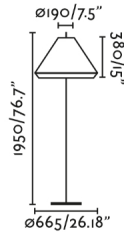

## Características generales

Fijación	Suelo
Clase	II
IP	65/44
Voltaje	100V-240V
Hercios	50/60Hz
Metros de cable	2000mm
Potencia	15W