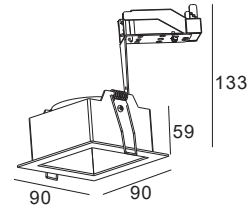

LIGHT SOURCE - FUENTE DE LUZ

1 x GU10 MAX 50W not incl

TECHNICAL FEATURES - CARACTERÍSTICAS TÉCNICAS

LOREFAR, SL
Dinámica, nº1 • Polígono Industrial Santa Rita • 08755
Castellbisbal • Barcelona • Spain
NAC: Tel. 902 165 166 • EXP: Tel. +34 937 723 965
faro@lorefar.com • www.faro.es