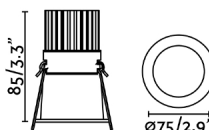

### Características generales

Fijación	Techo
Clase	III
IP	20
Medidas caja de empotrar	ø70mm
Potencia	10W
Medida de corte	ø70mm