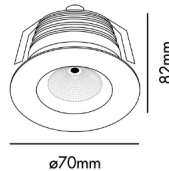

CLEAR es una luminaria empotrable redonda que incorpora tecnología LED de 7W y de diseño sencillo, por lo que queda discretamente integrado en el techo. Gracias al IP65, podrán ser colocados en instalaciones donde se exija un alto grado de estanqueidad como en centros de fitness, gimnasios o vestuarios.

Características generales

Fijación	Techo
Clase	III
IP	65
Potencia	7W
Medida de corte	ø60mm

Material

Cuerpo/Estructura	Aluminio
Difusor	Cristal

Acabados

Cuerpo/Estructura	Blanco Mate
Difusor	Transparente

Características lumínicas