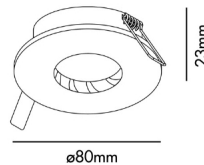

### Características generales

Fijación	Techo
IP	44
Voltaje	100V-240V
Hercios	50/60Hz
Potencia	8W
Medida de corte	ø65mm

### Material

Cuerpo/Estructura	Acero
Difusor	Cristal