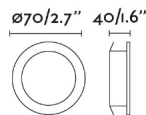

### Características generales

Fijación	Techo
Clase	III
IP	23
Potencia	7W
Medida de corte	ø60mm