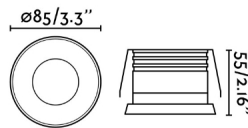

Empotrable blanco fabricado en metal. GAS es un empotrable de baja luminancia que proporciona una luz perfecta para iluminación interior.

Características generales

Fijación	Techo
IP	20
Hercios	50/60Hz
Medidas caja de empotrar	ø76mm
Potencia	8W
Medida de corte	ø76mm

Material

Cuerpo/Estructura	Aluminio
-------------------	----------

Acabados

Cuerpo/Estructura	Blanco Mate
-------------------	-------------

Características lumínicas

Fuente de luz incluida	No
Orientación de la luz	Acento
Portalámparas incluido	No
Portalámparas recomendado	43065