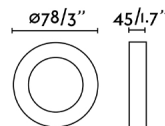

Características generales

Fijación	Techo
IP	20
Hercios	50/60Hz
Medidas caja de empotrar	ø65mm
Potencia	8W
Medida de corte	ø65mm

Material

Cuerpo/Estructura	Aluminio
-------------------	----------

Acabados

Cuerpo/Estructura	Negro Mate
-------------------	------------